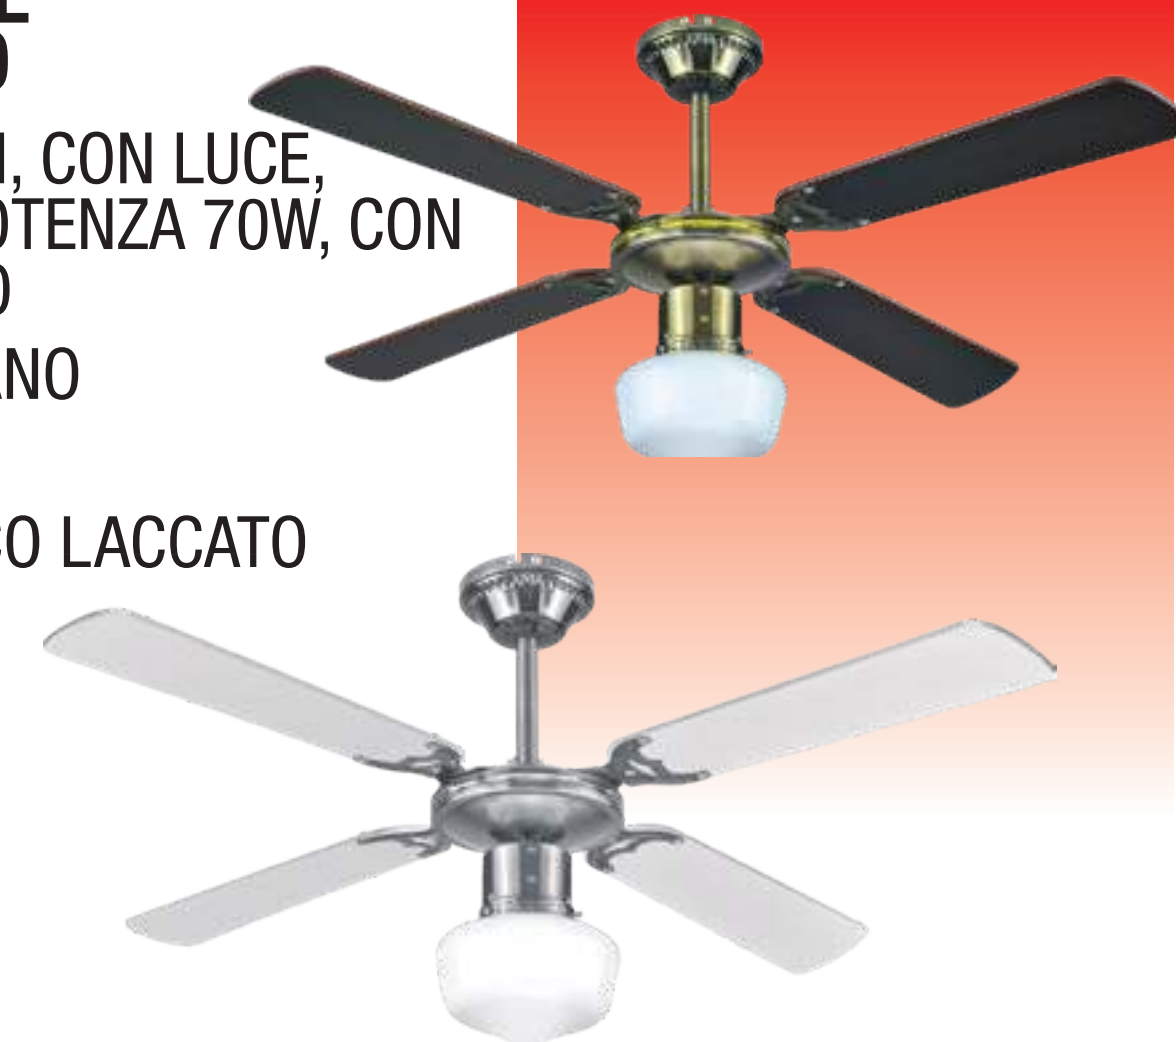

3 RATE da €166,33 SENZA INTERESSI
CLASSE A++/A+
9124170

~~49,90~~
39,90€

**VENTILATORE
DA SOFFITTO**

4 PALE 106 CM, CON LUCE,
3 VELOCITÀ, POTENZA 70W, CON
TELECOMANDO
COLORE MOGANO

9137110
COLORE BIANCO LACCATO
9137111