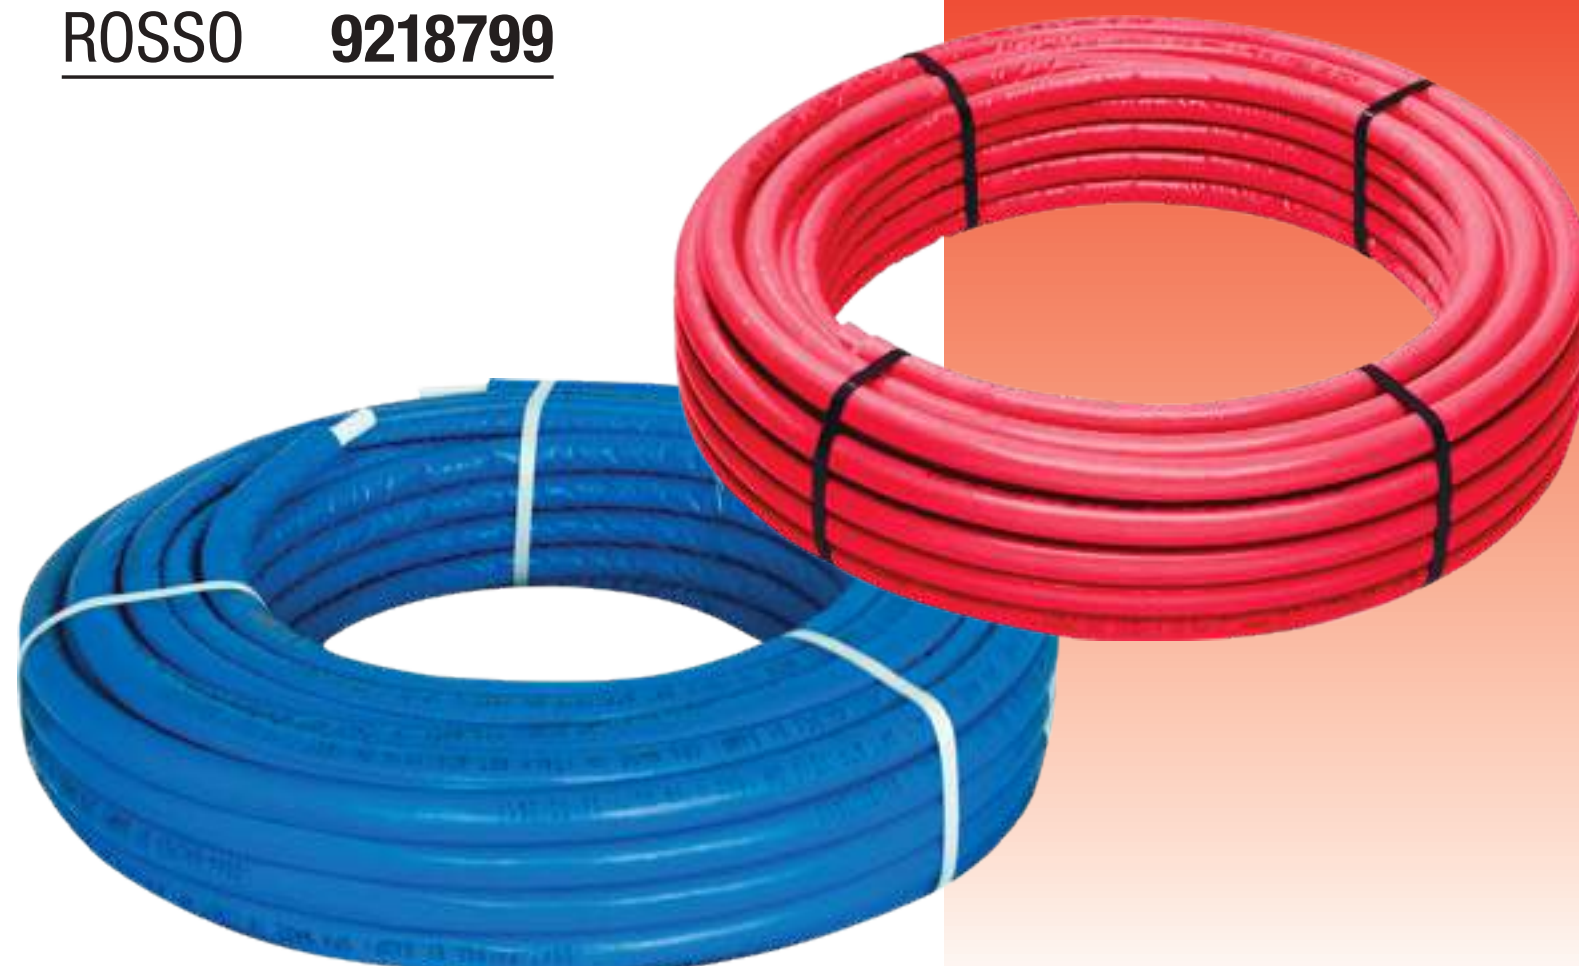

~~44,90~~
39,90€

SCONTO
11%

MULTISTRATO PERT 16x2 50 MT
RIVESTIMENTO 6 MM
BLU 9218794
ROSSO 9218799

~~69,90~~
49,90€

SCONTO
28%

POMPA SOMMERSA ACQUE SCURE 750W
9138721

3 ANNI GARANZIA CAMBIO FACILE

Newton PROFESSIONAL TOOLS