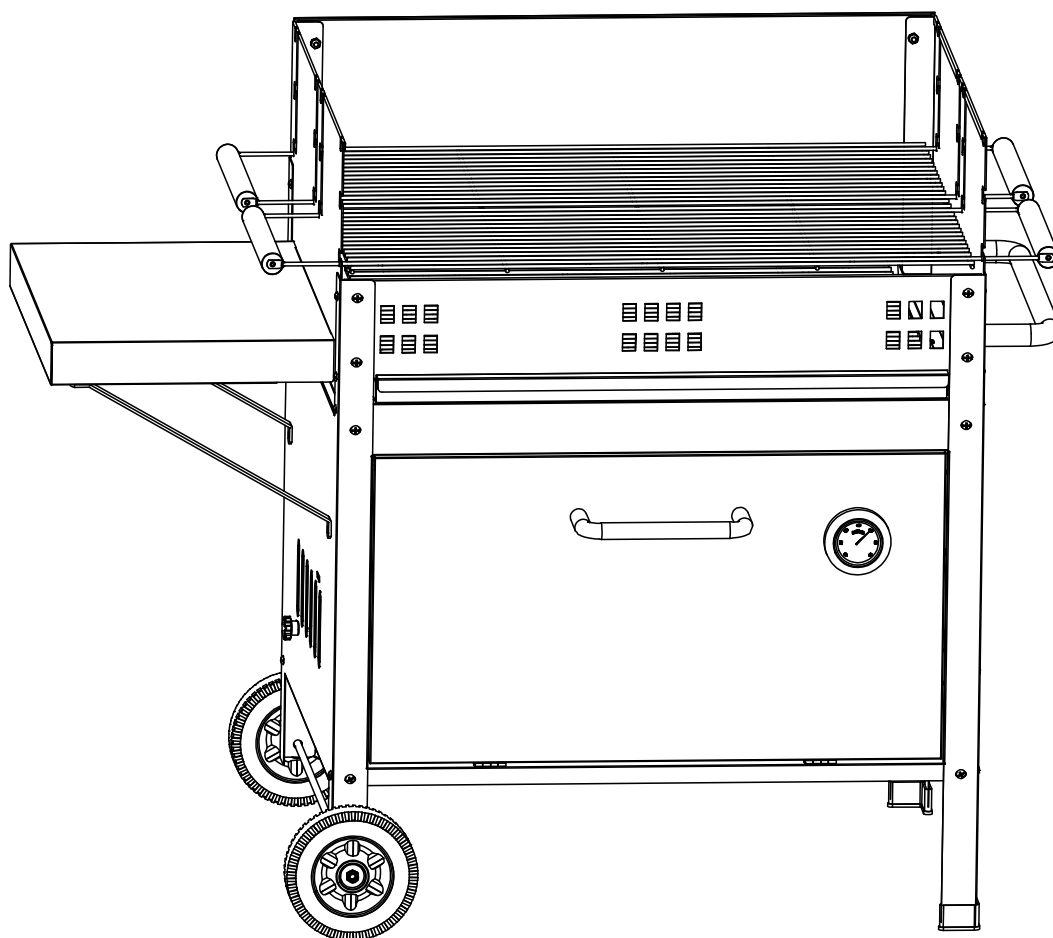

MANUALE D'USO

BARBECUE A CARBONELLA E LEGNA CON FORNO TOCOA

COD: 9217852

SOLO PER USO ESTERNO

MADE IN PRC

Bricofer Group Spa. - Via Vincenzo Tineo 97 00172

Roma, Italia

prodotti@bricofer.it

a) Posizionare la carbonella o la legna

b) Posizionare 3/4 accendifuoco al centro del contenitore

c) Posizionare più pezzi di carbonella nelle vicinanze del fuoco vivo

d) Assicurarsi che la griglia di cottura sia ben posizionata sui supporti