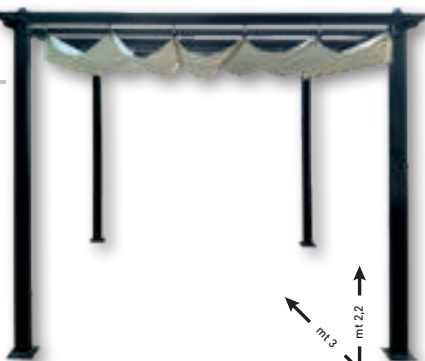

GAZEBO GOBI 3x4xH.2,70 MT
STRUTTURA IN ACCIAIO, COPERTURA IN POLIESTERE 200 GR CON RIVESTIMENTO IN PU, TELI LATERALI IN POLIESTERE 180 GR, COLORE BEIGE
9169111

399,00

EURO

12 rate da 33,25€ a tasso zero

GAZEBO PERGOLA 3x3xH. 2,2 MT
STRUTTURA IN ALLUMINIO, COPERTURA RETRAIBILE COLORE BIANCO IN POLIESTERE 180 GR, STRUTTURA COLORE ANTRACITE
9195436