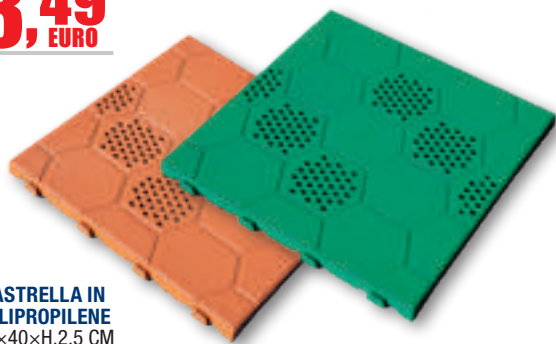

54,90
EURO

COLLA POLIURETANICA
PER PRATI SINTETICI
CONF. 5,5 KG
485321

22,90
EURO

SPAZZOLA MANUALE
PER PRATI SINTETICI
45 CM
9187480

MATTONELLE DA GIARDINO

3,49
EURO

**PIASTRELLA IN
POLIPROPILENE**
40x40xH.2,5 CM