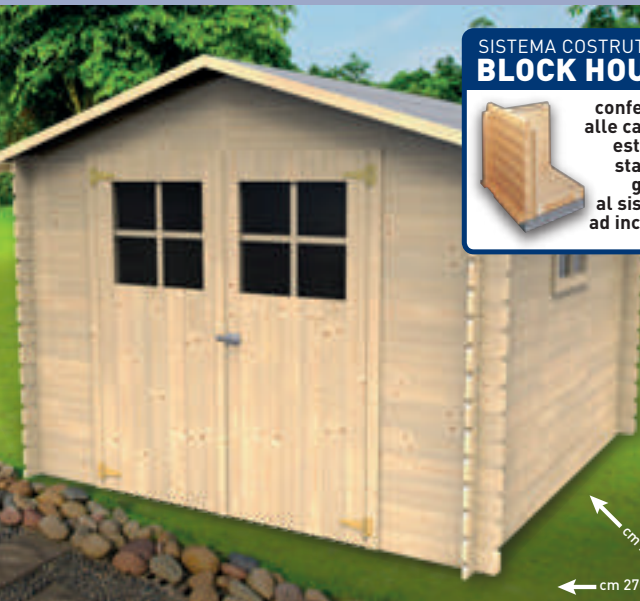

SISTEMA COSTRUTTIVO
BLOCK HOUSE

conferisce
alle cassette
estrema
stabilità
grazie
al sistema
ad incastro